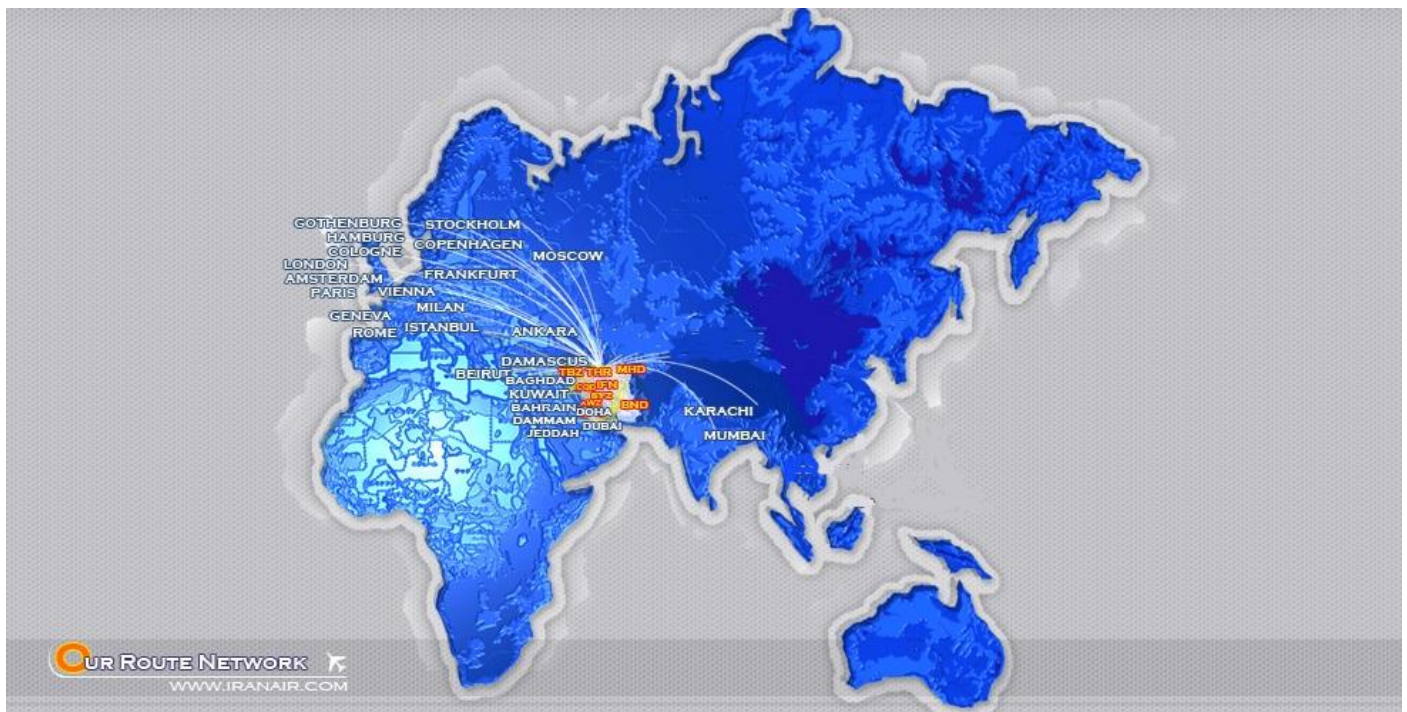

IRANAIR TIMETABLE

International Flight

SUMMER 2019

Mar. 31, 2019 to Oct. 26, 2019

IranAir

**The Airline of the
Islamic Republic of Iran**

All schedules are subject to change without notice.

2019s-1 20190228

IRANAIR INTERNATIONAL FLIGHT TIMETABLE 2019 SUMMER (31MAR~26OCT2019)

FROM 22SEP 2019, DEPARTURE/ARRIVAL TIME IN IRAN 1 HOUR EARLIER ・2019年9月22日以降イラン発着が1時間早くなります

FROM TEHRAN IMAM KHOMEINI AIRPORT (IKA)

To KARACHI (KHI)			
FLT NO.	DAY OF OPERATION	TIME	PERIOD
IR 812 Th	0740 1100	04APR19SEP
To MUMBAI (BOM)			
IR 810	.. Tu Fr	0745 1240	02APR20SEP
To AMSTERDAM (AMS)			
IR 725 Th Su	0845 1200	31MAR19SEP
To ANKARA (ESB)			
IR 715 We	1630 1800	03APR18SEP
IR 715 Su	2140 2310	31MAR15SEP
To BAKU (GYD)			
IR 749	Mo Th	1630 1800	01APR19SEP
To COLOGNE (CGN)			
IR 729 Fr	1840 2150	05APR20SEP
To FRANKFURT (FRA)			
IR 721	Mo . . We Sa . .	0720 1020	01APR21SEP
To GOTHENBURG (GOT)			
IR 727	.. Tu	1120 1435	02APR17SEP
To HAMBURG (HAM)			
IR 723	Mo Fr	0315 0615	01APR20SEP
To ISTANBUL (IST)			
IR 719	Mo . . We	0645 0835	01APR18SEP
IR 719 Fr	0645 0835	05APR20SEP
IR 771 Th Su	2250 0040+1	31MAR19SEP
To LONDON (LHR)			
IR 711	.. Tu . . Th Su	1210 1500	31MAR19SEP
To MILAN (MXP)			
IR 751 Fr	0650 0950	05APR20SEP
IR 751	.. Tu	1310 1610	02APR17SEP
To PARIS (CDG)			
IR 733 Fr	0900 1235	05APR20SEP
IR 733	Mo	1755 2130	01APR16SEP
To STOCKHOLM (ARN)			
IR 713 We Sa . .	0950 1235	11MAY21SEP
IR 713 We Sa . .	0950 1320	03APR08MAY
To TBILISI (TBS)			
IR 747	**** ****	*****
IR 747	**** ****	*****
To VIENNA (VIE)			
IR 717 We Sa . .	0830 1035	03APR21SEP
To BEIRUT (BEY)			
IR 661	Mo	0845 1005	01APR16SEP
IR 661 We	2030 2150	03APR18SEP
To DUBAI (DXB)			
IR 658	.. Tu We Sa Su	0800 0945	31MAR21SEP
Intentionally Blank			
Intentionally Blank			